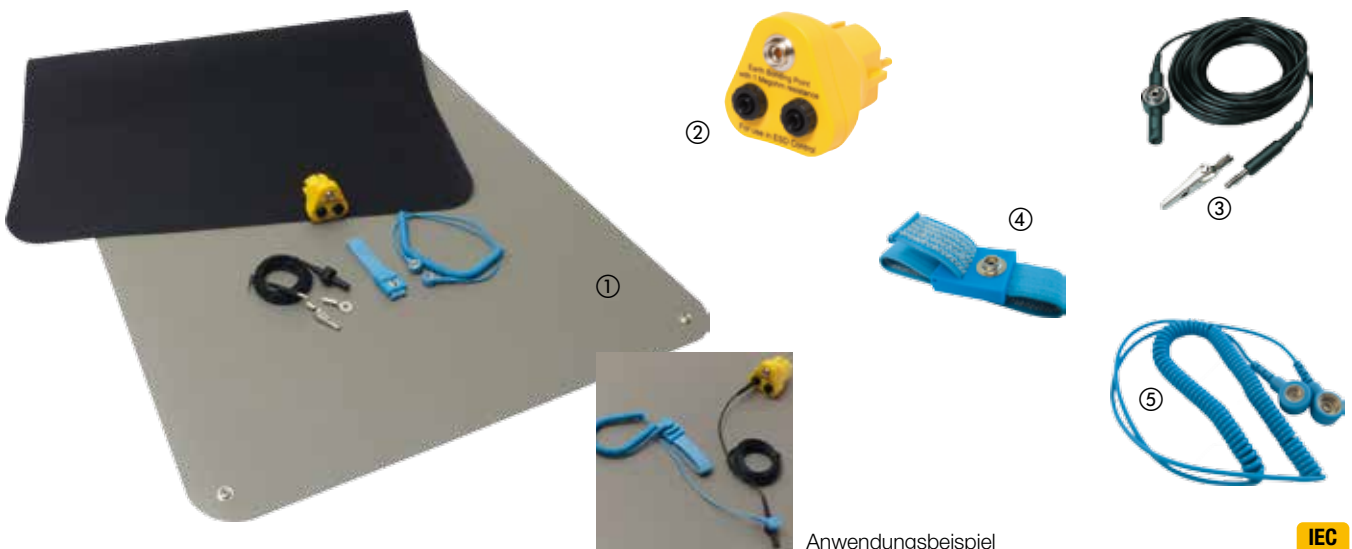

ECOSTAT® RIEFENPROFIL-BELAG

- Dauerhaft ableitfähig durch Karbon
- Belag für Transportwagen und Regale
- Feingeriefert, verschleißfester Synthesekautschuk
- Rutschhemmend
- Materialdicke: 3 mm

IEC
EN

Art.-Nr.	Farbe	Standardabmessungen
1451.7206.R	Schwarz	Rollenware: 1200 mm x 10 m
1451.7206.Z		Zuschnitte auf Anfrage

ECOSTAT® ANTI-RUTSCH-BELAG

NEW

- **Anti-Rutsch-Profil in Quer- und Längsrichtung – beidseitig**
- Dauerhaft ableitfähig durch Karbon
- Belag für Transportwagen und Regale
- Profilierter, verschleißfester Synthesekautschuk
- Materialdicke: 2 mm

IEC
EN

Art.-Nr.	Farbe	Standardabmessungen
1453.7300.R	Schwarz	Rollenware: 1220 mm x 10 m
1453.7300.Z		Zuschnitte auf Anfrage

ESD-Cleaner für ableitfähige und leitfähige Oberflächen siehe Seite 184

TISCHMATTEN-SET

Anwendungsbeispiel

IEC
EN

Art.-Nr.	
1402.690.SET	Tischmatten-Set , bestehend aus:
① 1402.663.L	1 Tischmatte 610 x 1220 x 2 mm
② 2201.258	1 Erdungsstecker, ohne Kabel, 1 MOhm Sicherheitswiderstand; Anschlussart: 1 x 10 mm DK, 2 x 4 mm Sicherheitsbuchse
③ 2250.757	1 Erdungsleitung, 10 mm Druckknopf mit Schutzkappe/Bananensteckerbuchse, Länge: 3 m
④ 2050.750.7	1 verstellbares Handgelenkband
⑤ 2100.752.7.10	1 Spiralkabel 2,4 m